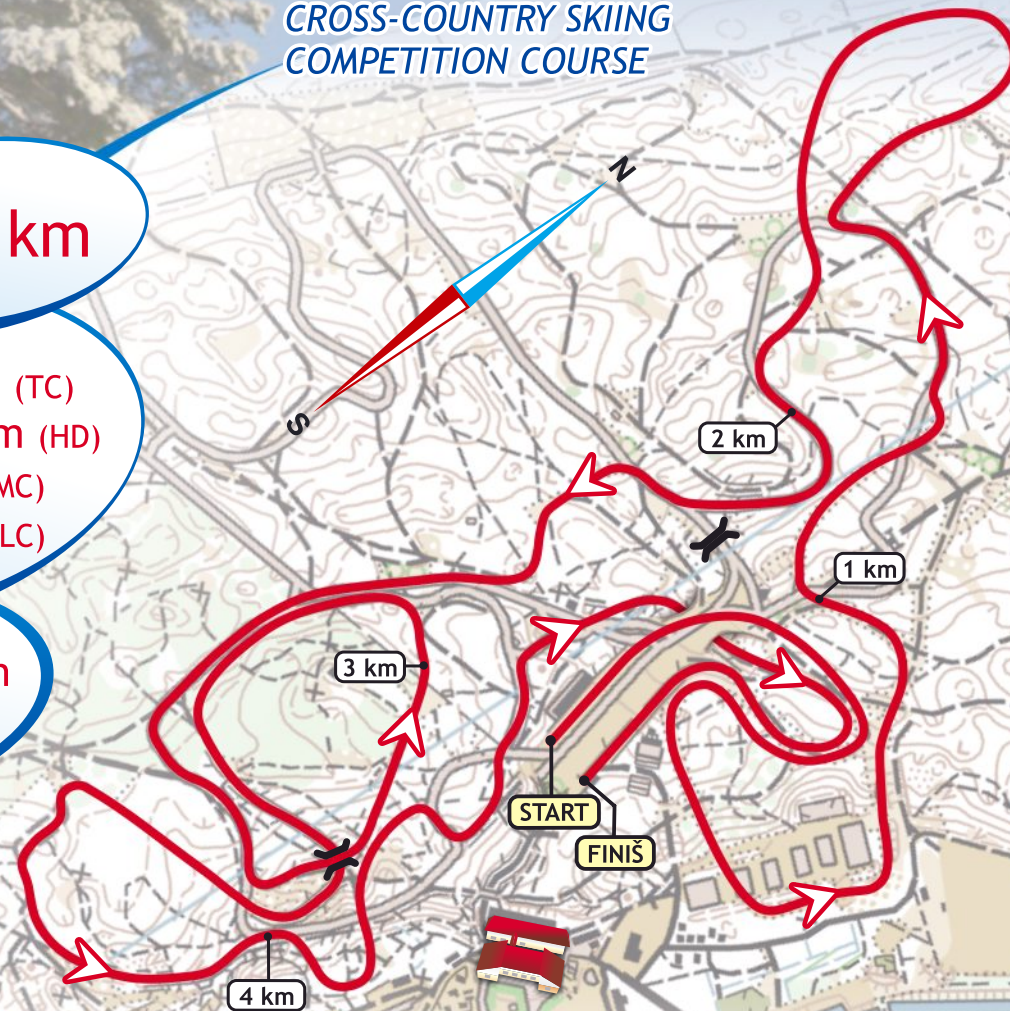

JÕULUMÄE

TERVISESPORTIKESKUS

www.joulumae.ee

MURDMAASUUSATAMISE VÕISTLUSRADA

CROSS-COUNTRY SKIING
COMPETITION COURSE

VÕISTLUSRADADE TÄHISTUS

COMPETITION COURSES MARKS

- 2.5 km KL/cl
- 2.5 km V/F
- 3.33 km
- 3.75 km
- 5 km

5,0 km

Kogutõus 164 m (TC)
Kõrguste vahe 19 m (HD)
Suurim tõus 17 m (MC)
Pikim tõus 160 m (LC)

Madalaim punkt:
Lowest point: 8 m

Kõrgeim punkt:
Highest point: 27 m

Rajaprofiil / profile

A4 = 1:20 000 / 1:2000 A3 = 1:10 000 / 1:1000