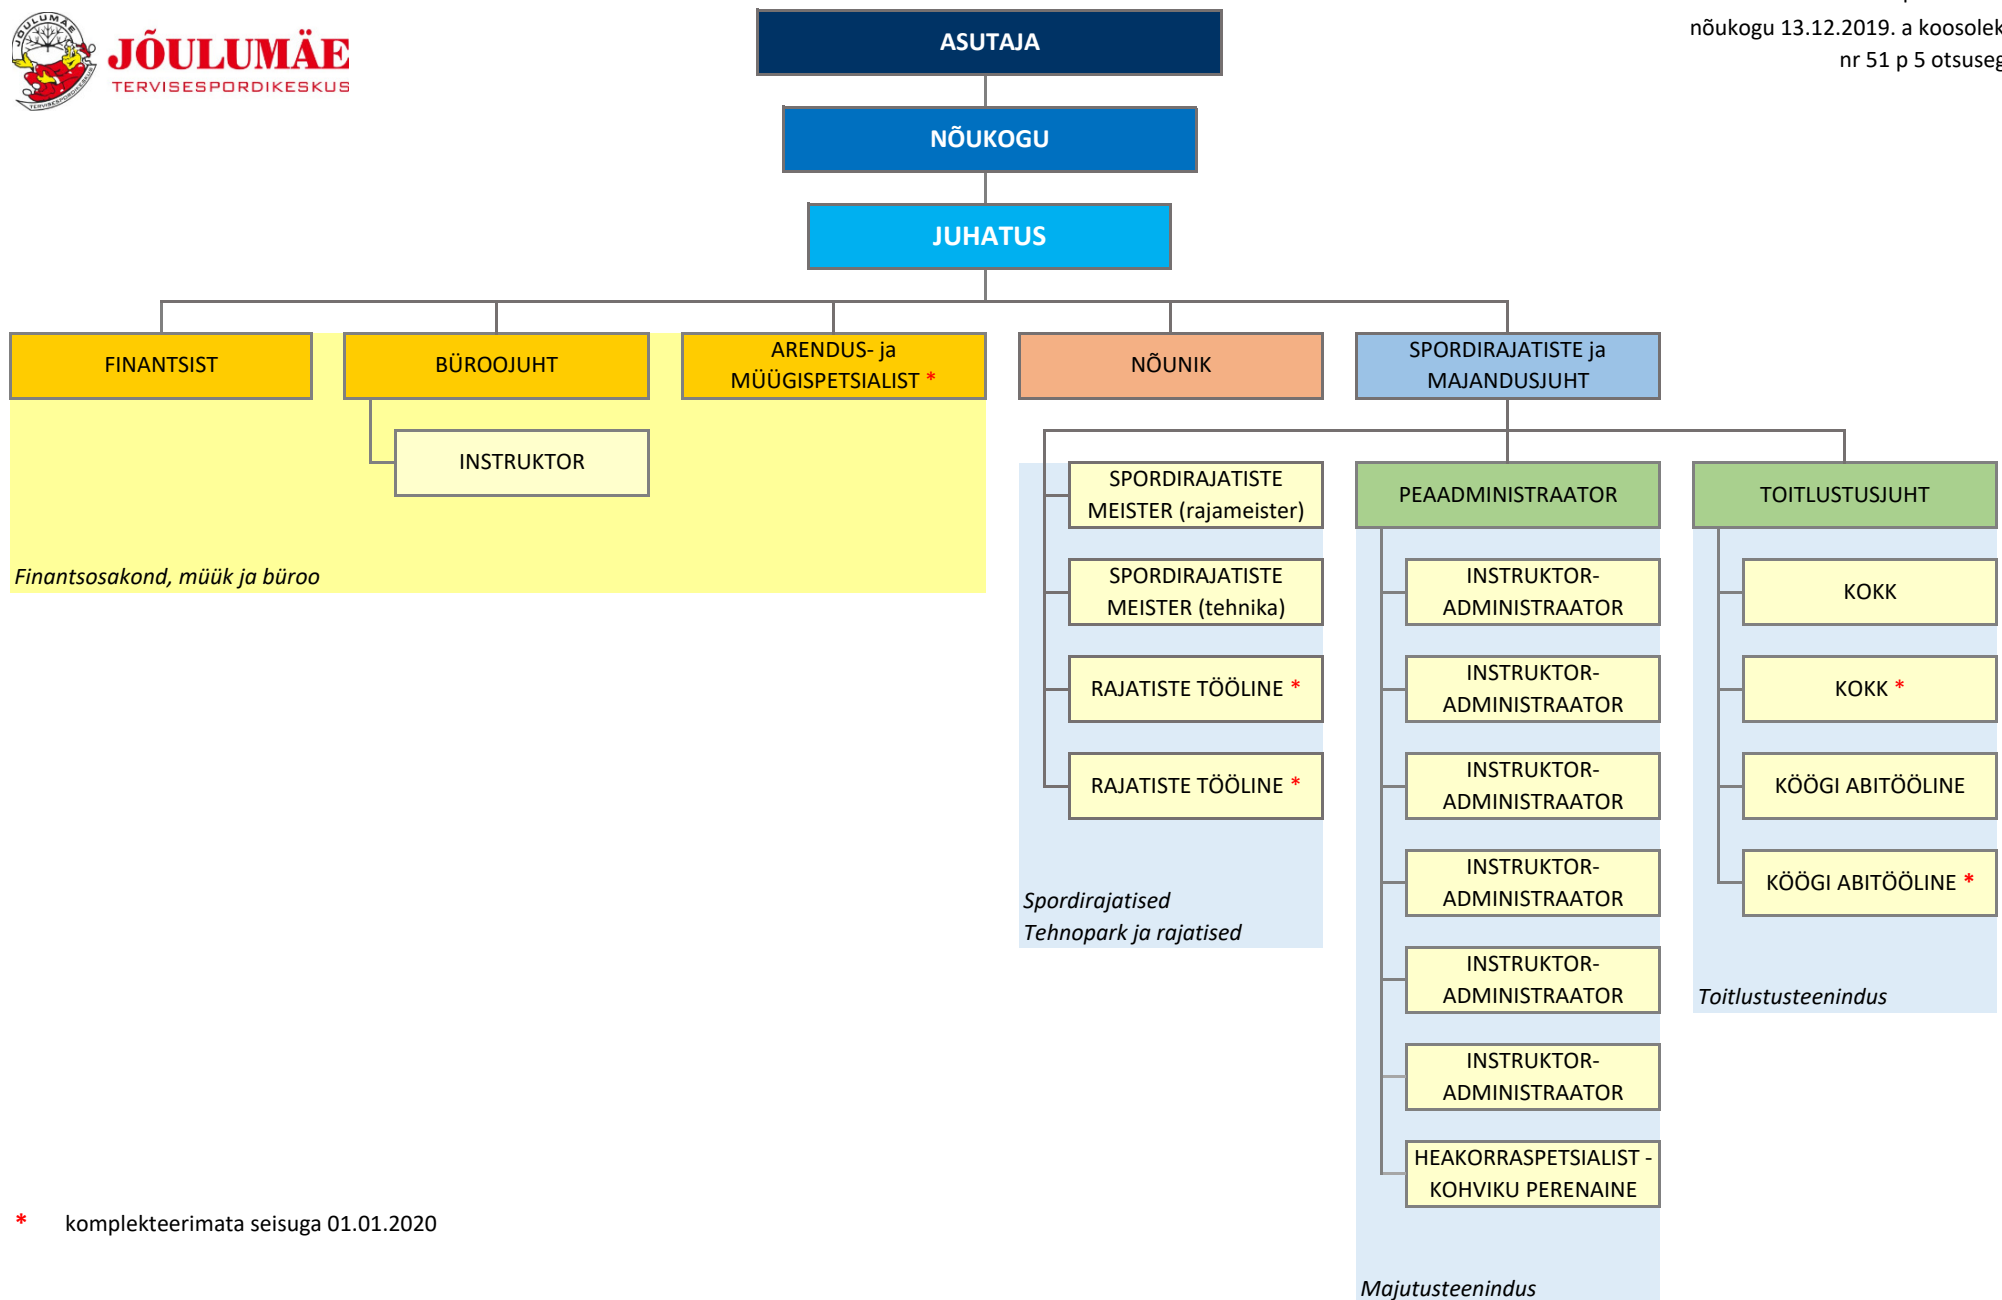

# Sihtasutus Jõulumäe Tervisespordikeskus

## STRUKTUUR

alates 01.01.2020

KINNITATUD

Sihtasutuse Jõulumäe Tervisespordikeskus  
nõukogu 13.12.2019. a koosoleku  
nr 51 p 5 otsusega

\* komplekteerimata seisuga 01.01.2020