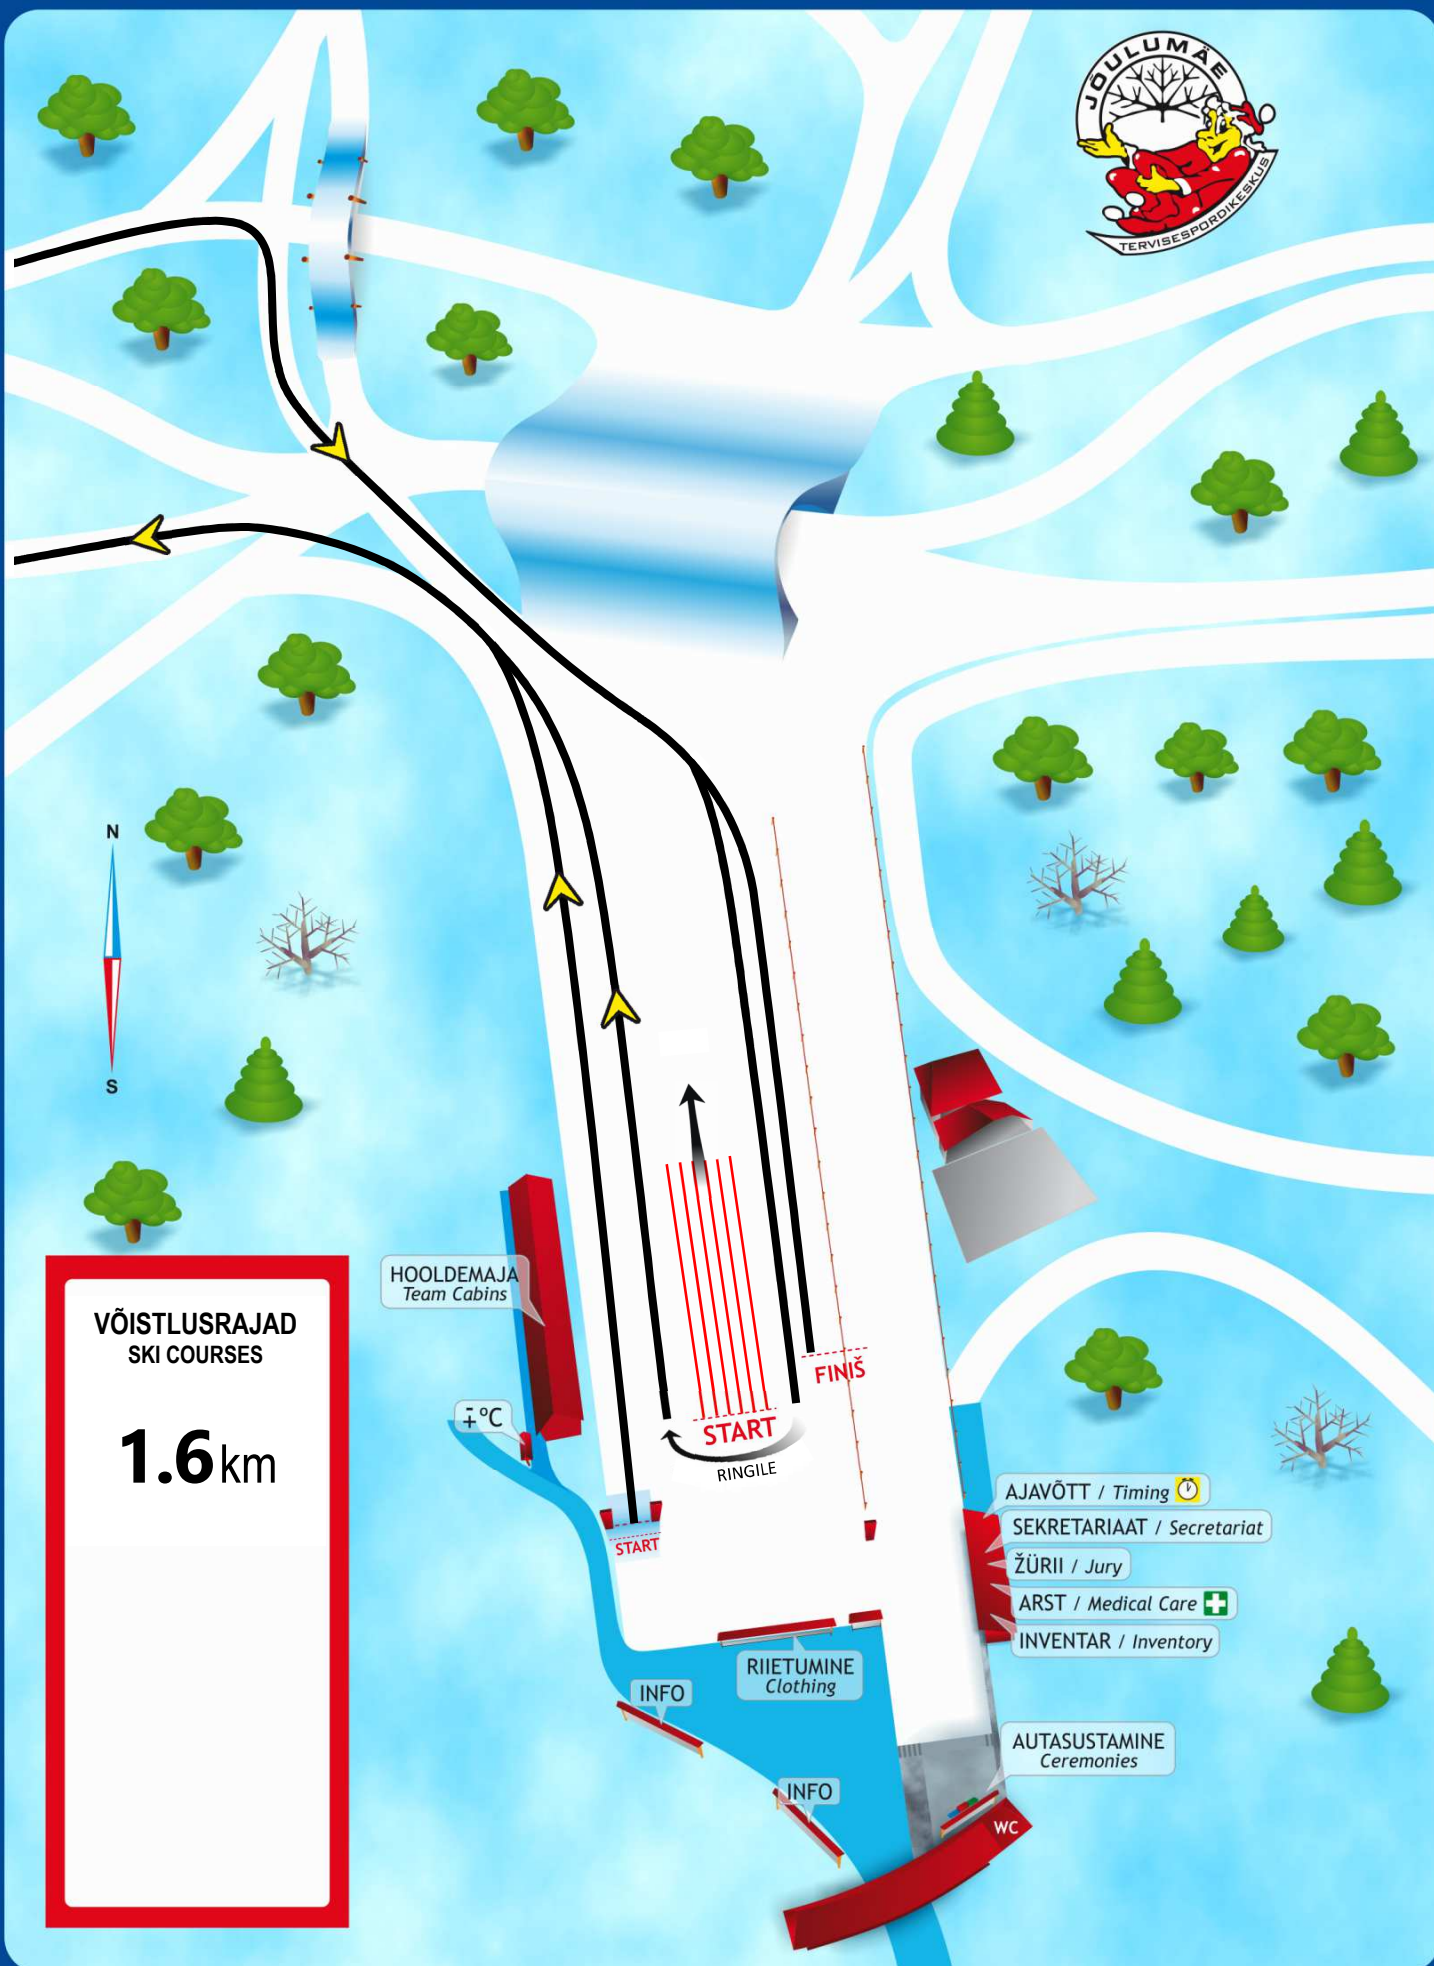

# JÕULUMÄE SUUSASTAADION / SKI STADIUM

VÕISTLUSRAJAD  
SKI COURSES

1.6 km

HOOLDEMAJA  
Team Cabins

±°C

START

START  
RINGILE

FINIŠ

INFO

WC