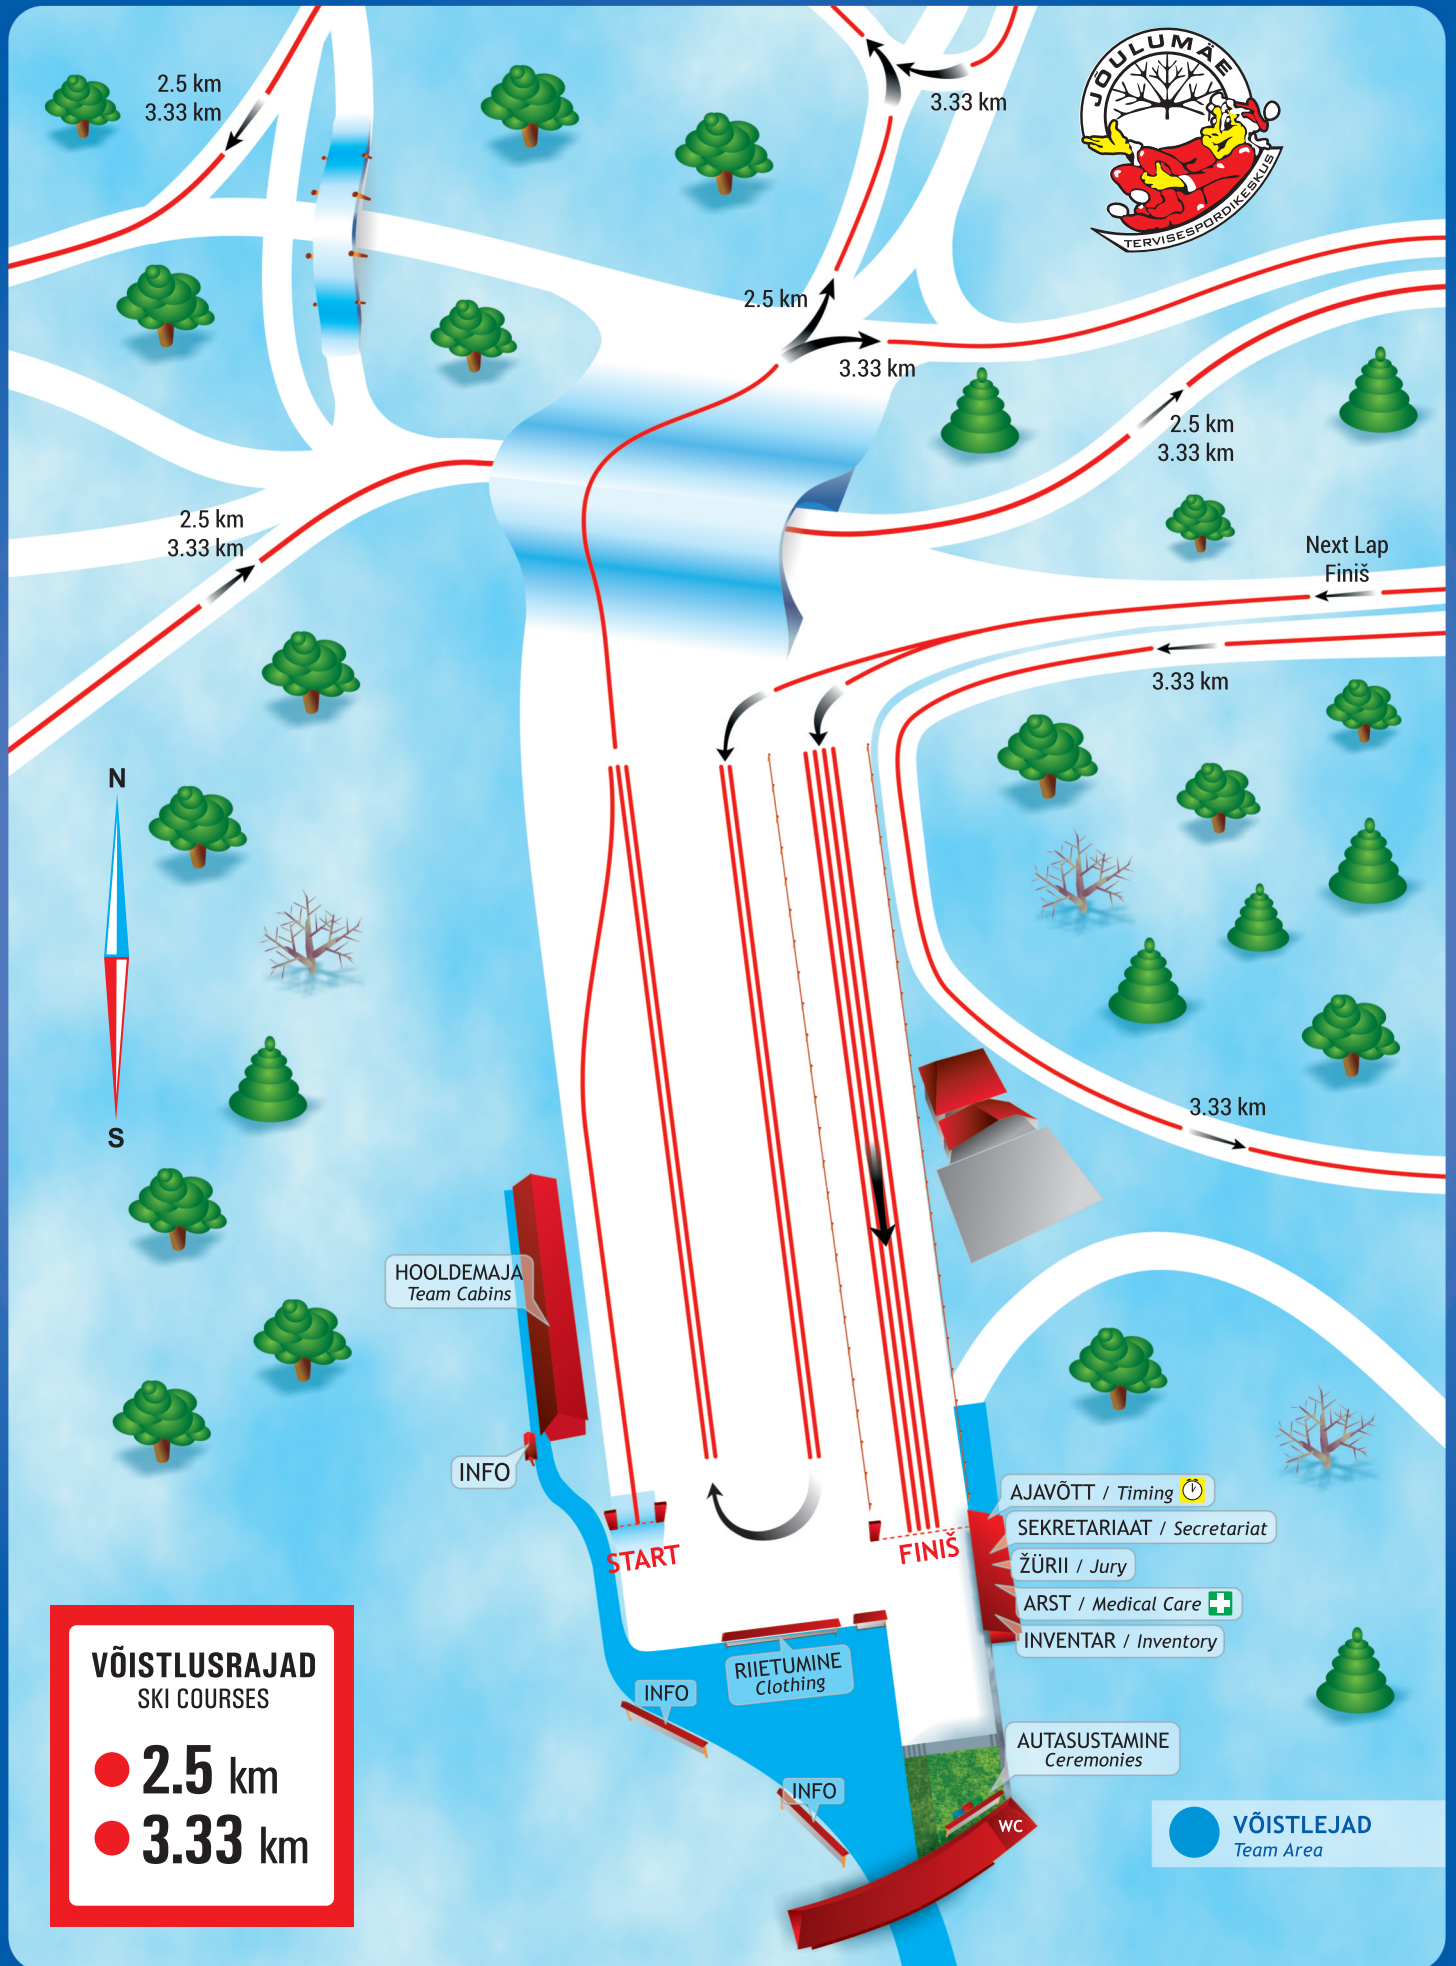

# JÕULUMÄE SUUSASTAADION / SKI STADIUM

## VÕISTLUSRAJAD SKI COURSES

- 2.5 km
- 3.33 km